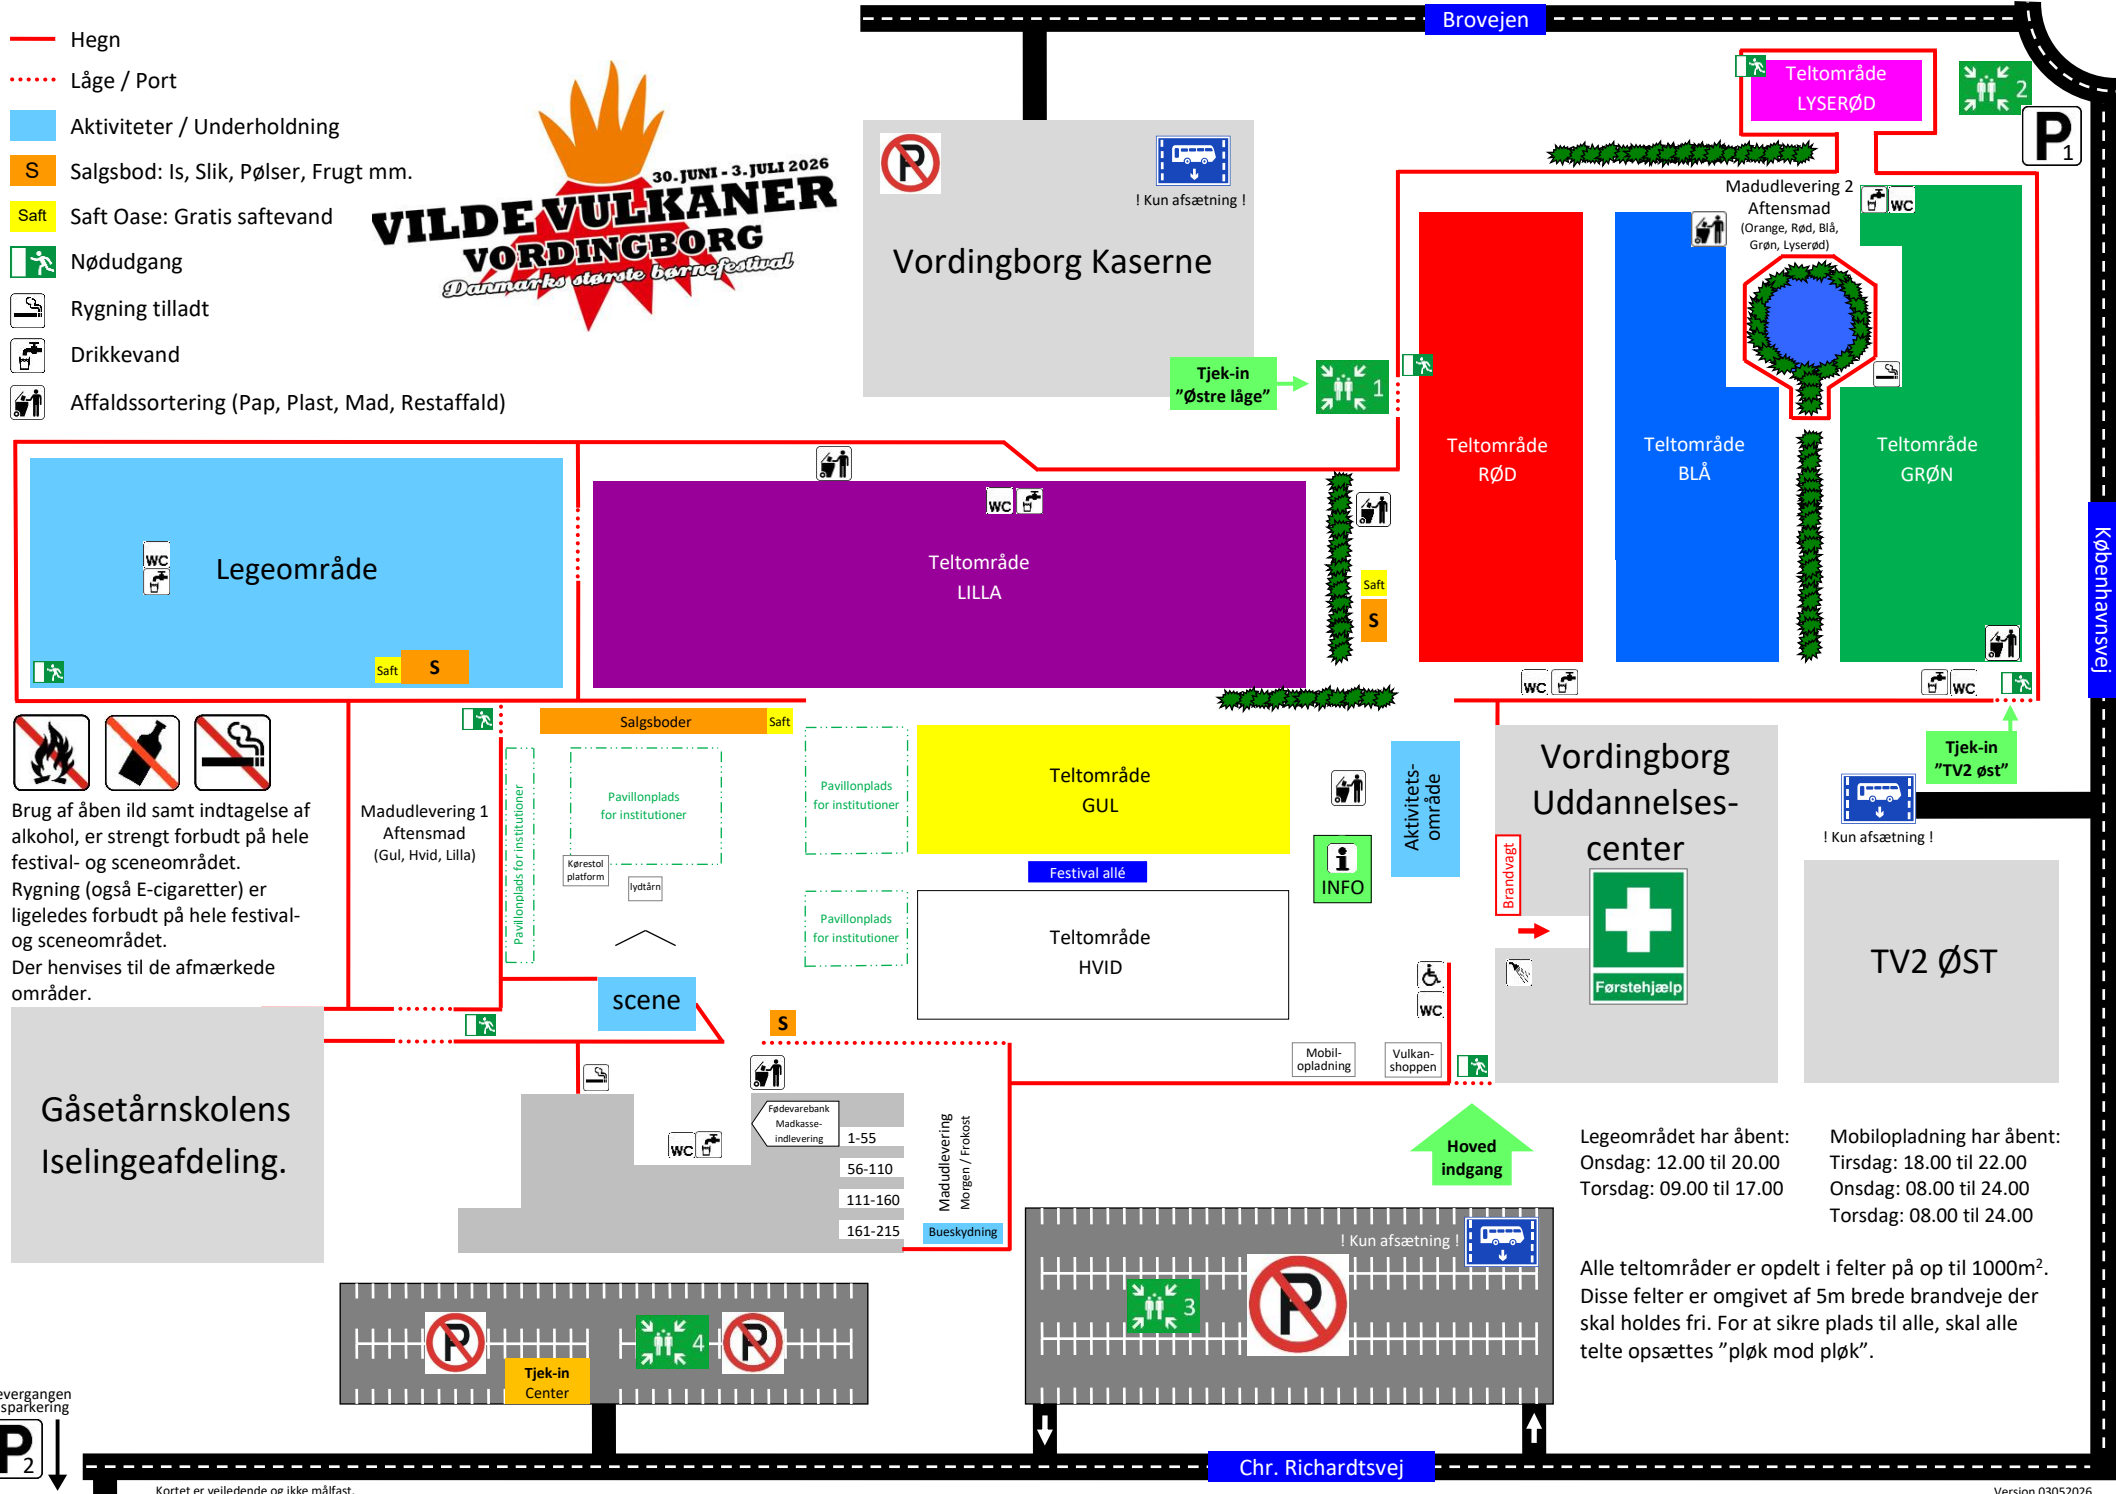

- Hegn
- Låge / Port
- Aktiviteter / Underholdning
- S Salgsbod: Is, Slik, Pølser, Frugt mm.
- Saft Saft Oase: Gratis saftvand
- Nøddudgang
- Rygning tilladt
- Drikkevand
- Affaldssortering (Pap, Plast, Mad, Restaffald)

Legeområdet har åbent:
 Onsdag: 12.00 til 20.00
 Torsdag: 09.00 til 17.00

Mobilopladning har åbent:
 Tirsdag: 18.00 til 22.00
 Onsdag: 08.00 til 24.00
 Torsdag: 08.00 til 24.00

Alle teltområder er opdelt i felter på op til 1000m². Disse felter er omgivet af 5m brede brandveje der skal holdes fri. For at sikre plads til alle, skal alle telte opsættes "pløk mod pløk".

Kortet er vejledende og ikke målfast.

Førstehjælp

Førstehjælp er placeret ved Vordingborg
Uddannelsescenter og kan kontaktes
via døgnbetjent telefon:

22 70 23 95

INFO

INFO-vognen er placeret ved
Gul/Hvid teltområde og kan kontaktes
via døgnbetjent telefon: